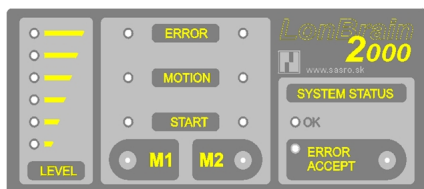

Lonbrain automaty

Napísal Administrator

Piatok, 20 Február 2009 11:36 - Posledná úprava Piatok, 20 Február 2009 14:23

Úspešný predchodca - Brain

Automatické riadenie dvoch čerpadiel

Hlavné vlastnosti :

- inteligentné vyhodnocovanie stavu plavákov
- ochrana pred prehriatím čerpadiel
- monitorovanie stavu olejovej upchávky
- komunikácia po LONWORKS® zbernici

Popisky na zakázku

LonBrain špeciál