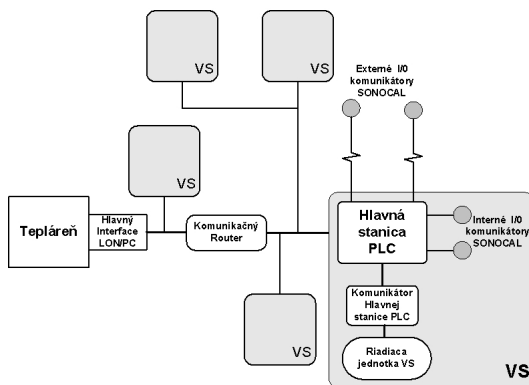

Zber a prenos údajov

Napísal Administrator

Piatok, 20 Február 2009 11:39 - Posledná úprava Piatok, 20 Február 2009 14:27

Odčítavanie meracích zariadení
Prenos po komunikačnej trase
Zber, zobrazenie a archivácia dát
Odosielanie riadiacich príkazov
Prenos alarmov

Telemetrická sieť VS

Snímanie a ovládanie technológie

Digitálny prenos analógového signálu napätie, alebo prúd.

Zber a prenos údajov

Napísal Administrator

Piatok, 20 Február 2009 11:39 - Posledná úprava Piatok, 20 Február 2009 14:27

Snímanie a archivácia prevádzkových veličín
teplota, vlhkosť a otvorenie dverí

monitorovací systém mraziacich boxov